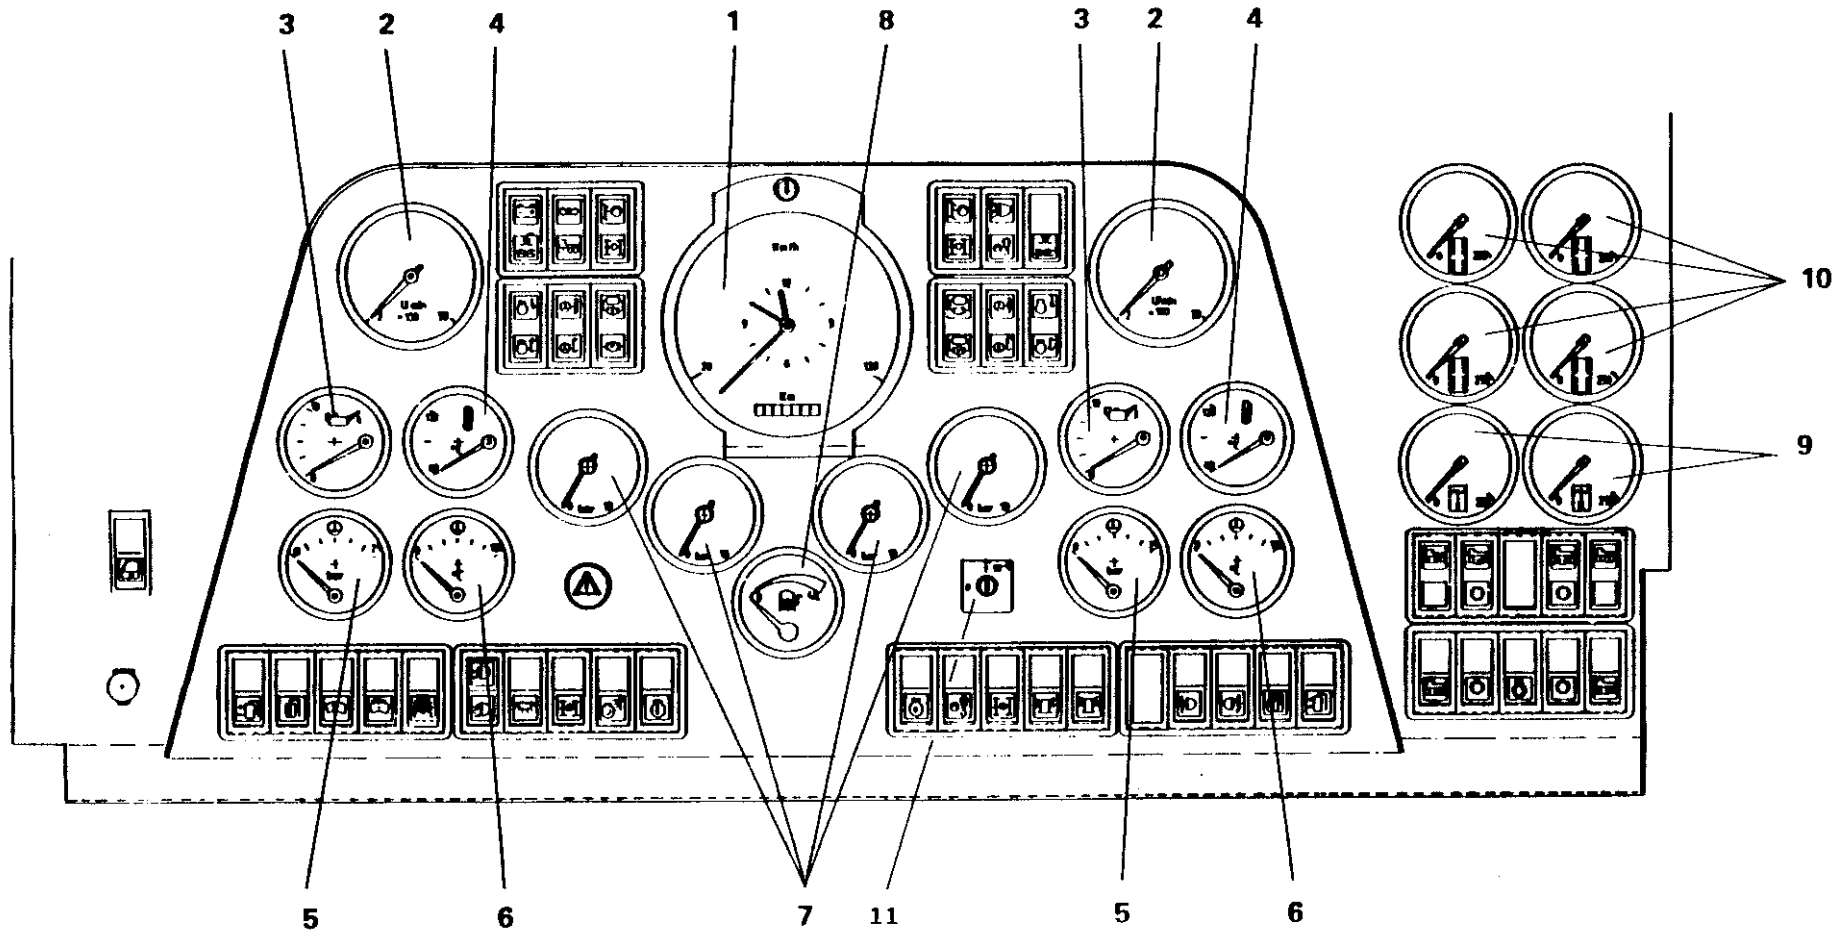

FAHRERPULT KONTROLLINSTRUMENTE

CONTROL DESK DRIVER'S CAB

ERSATZTEIL - BILDТАFEL
SPARE PART - PICTORIAL DISPLAY

Bildtafel-Nr. 2 222 280
Pictorial display No.

1 376 673 -ETL

FHG 24